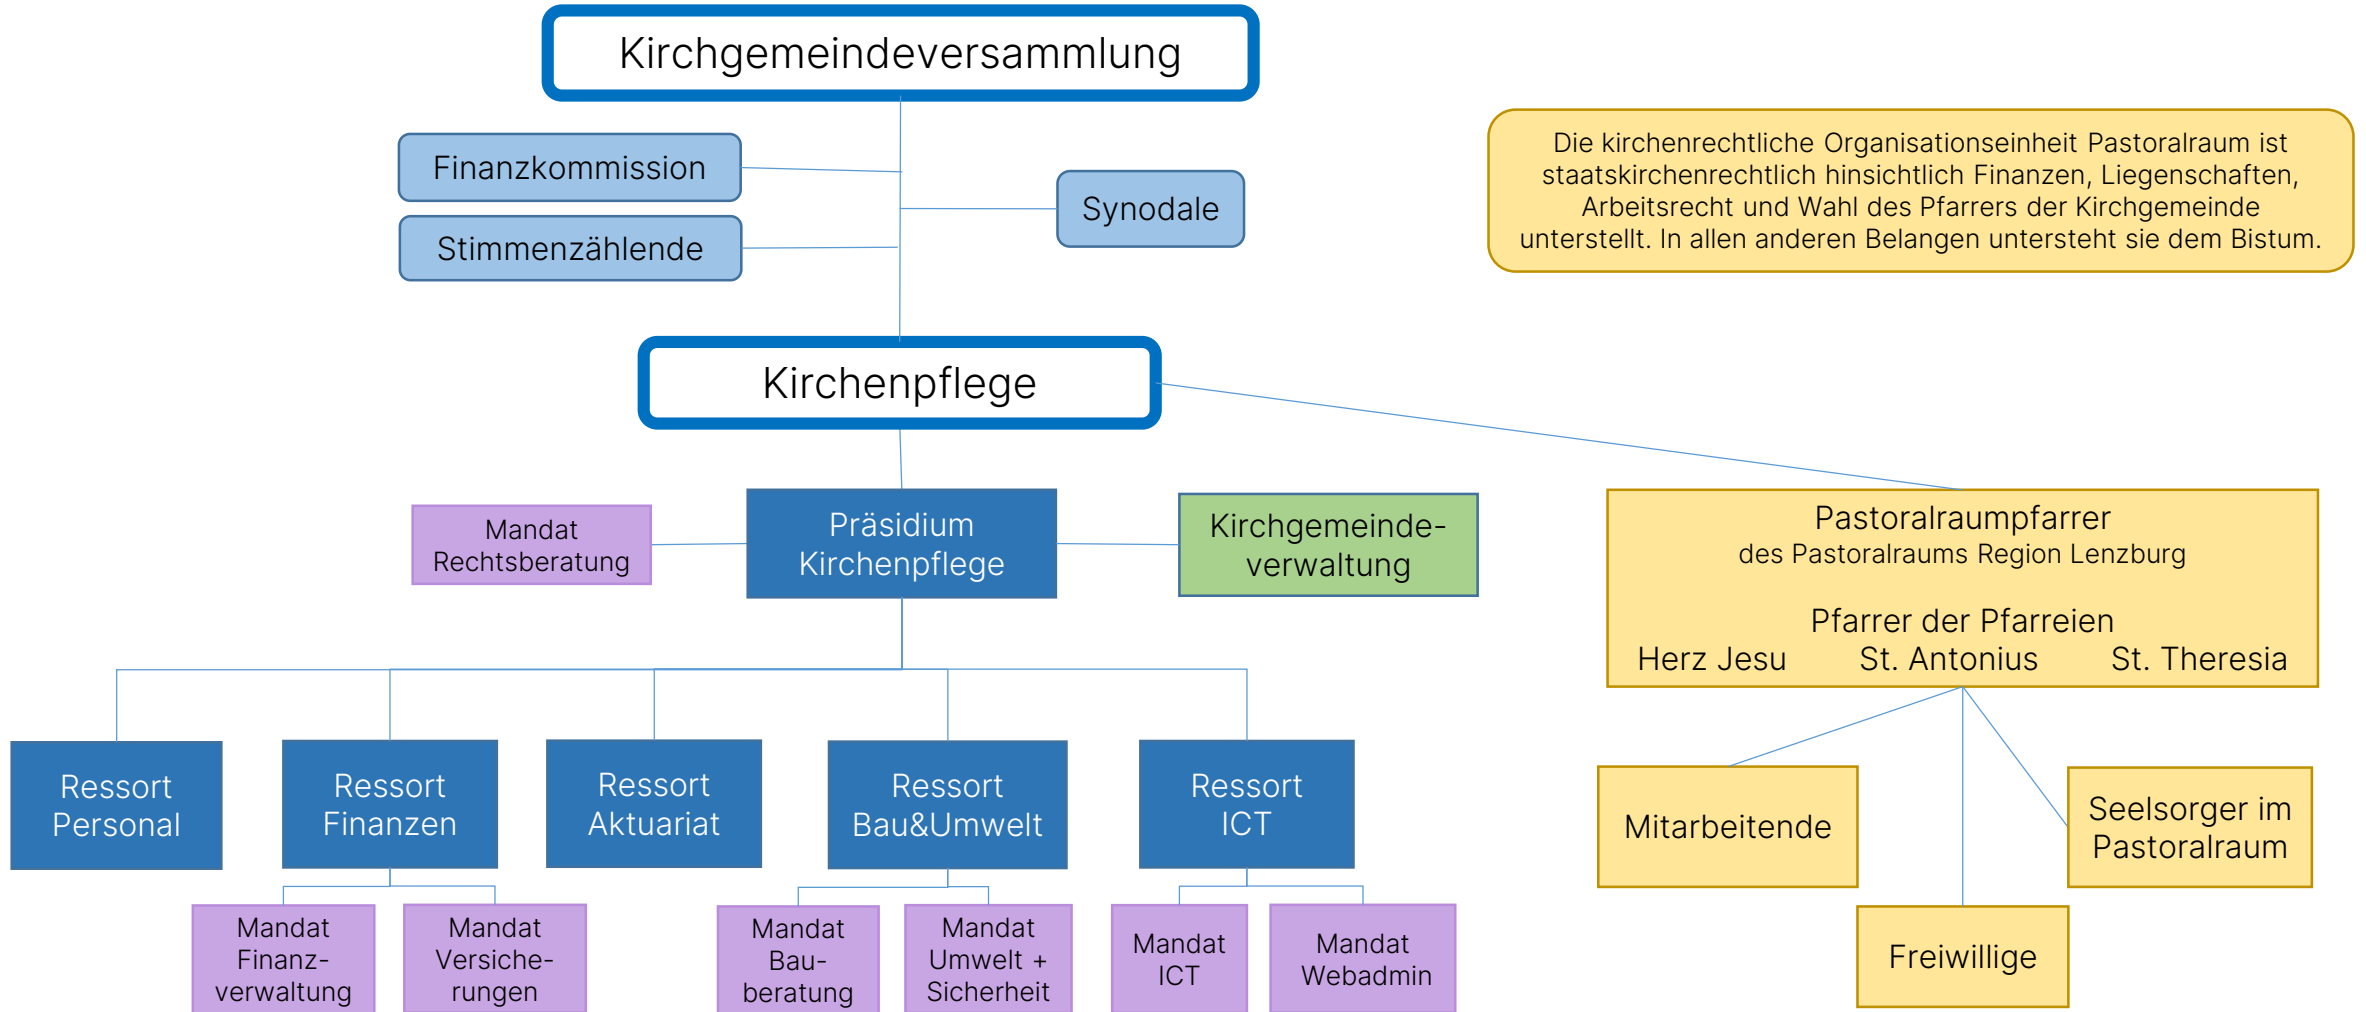

Organigramm Römisch-Katholische Kirchgemeinde Lenzburg

Die kirchenrechtliche Organisationseinheit Pastoralraum ist staatskirchenrechtlich hinsichtlich Finanzen, Liegenschaften, Arbeitsrecht und Wahl des Pfarrers der Kirchgemeinde unterstellt. In allen anderen Belangen untersteht sie dem Bistum.